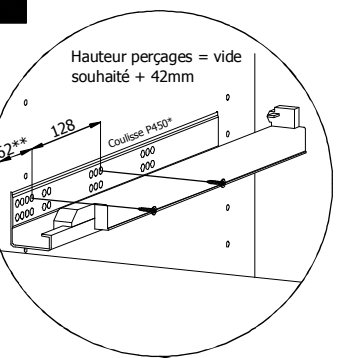

SUR-MESURE

NOTICE
DE POSE
N° SM3
JUIN 2013

Tablettes plinthes et bandeau pour tout
l'aménagement, fond 19mm

3

4

Bandeau a poser ou à coller.

5

* Coulisse 270 : AV 62 Entr 96
 Coulisse 300,350,400,450 : AV 62 Entr 128
 Coulisse 500,550 : AV 62 Entr 224
 ** Pour un retrait de 5mm (joue / tab)