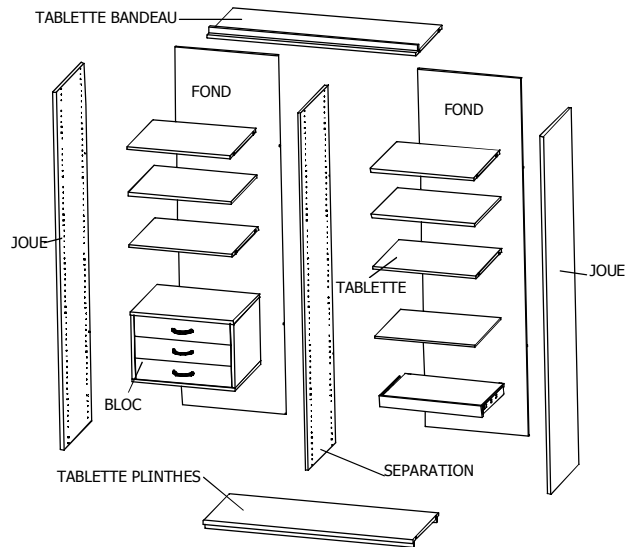

SUR-MESURE

NOTICE
DE POSE
N° SM3
JUIN 2013

Tablettes plinthes et bandeau pour tout
l'aménagement, fond 19mm

3

4

Bandeau a poser ou à coller.

5

* Coulisse 270 : AV 62 Entr 96
 Coulisse 300,350,400,450 : AV 62 Entr 128
 Coulisse 500,550 : AV 62 Entr 224
 ** Pour un retrait de 5mm (joue / tab)