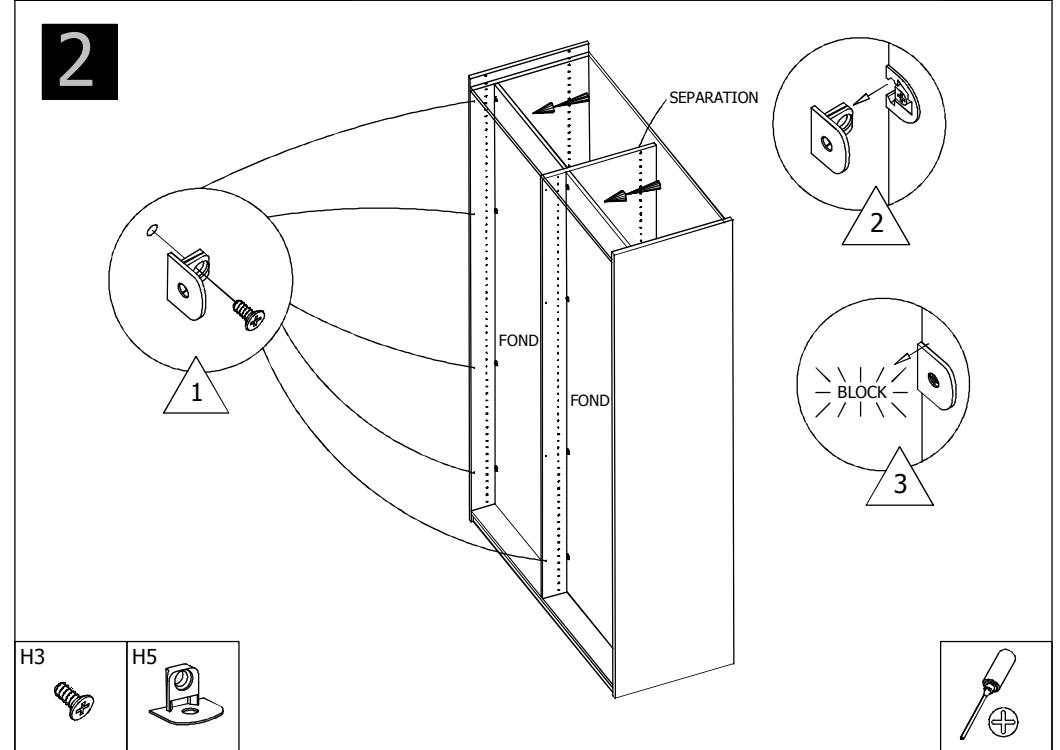

SUR-MESURE

NOTICE
DE POSE
N° SM3
JUIN 2013

Tablettes plinthes et bandeau pour tout
l'aménagement, fond 19mm

3

4

Bandeau a poser ou à coller.

5

* Coulisse 270 : AV 62 Entr 96
 Coulisse 300,350,400,450 : AV 62 Entr 128
 Coulisse 500,550 : AV 62 Entr 224
 ** Pour un retrait de 5mm (joue / tab)