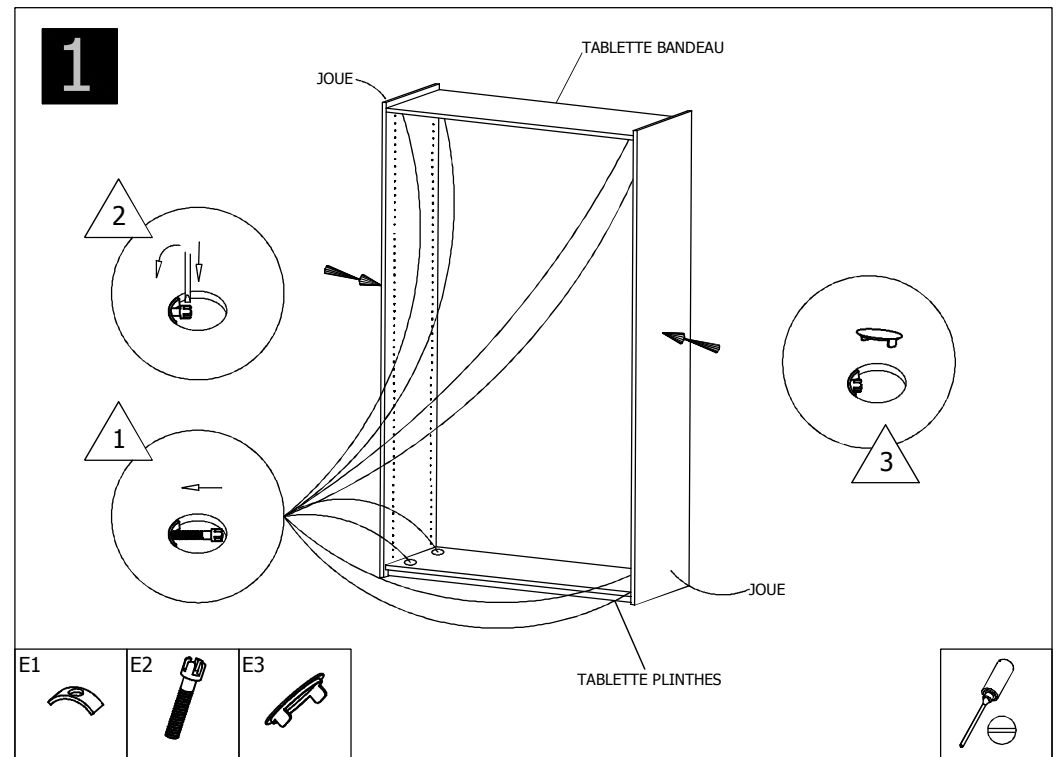

SUR-MESURE

NOTICE
DE POSE
N° SM3
JUIN 2013

Tablettes plinthes et bandeau pour tout
l'aménagement, fond 19mm

3

4

Bandeau a poser ou à coller.

5

* Coulisse 270 : AV 62 Entr 96
 Coulisse 300,350,400,450 : AV 62 Entr 128
 Coulisse 500,550 : AV 62 Entr 224
 ** Pour un retrait de 5mm (joue / tab)