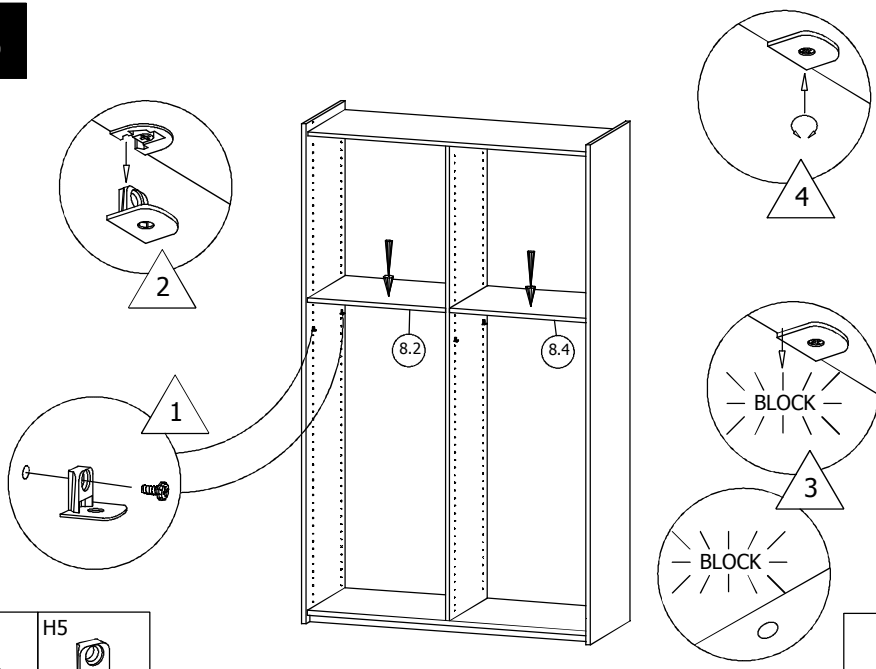

SUR-MESURE

NOTICE
DE POSE
N° SM3
JUIN 2013

Tablettes plinthes et bandeau pour tout
l'aménagement, fond 19mm

3

4

Bandeau a poser ou à coller.

5

* Coulisse 270 : AV 62 Entr 96
 Coulisse 300,350,400,450 : AV 62 Entr 128
 Coulisse 500,550 : AV 62 Entr 224
 ** Pour un retrait de 5mm (joue / tab)