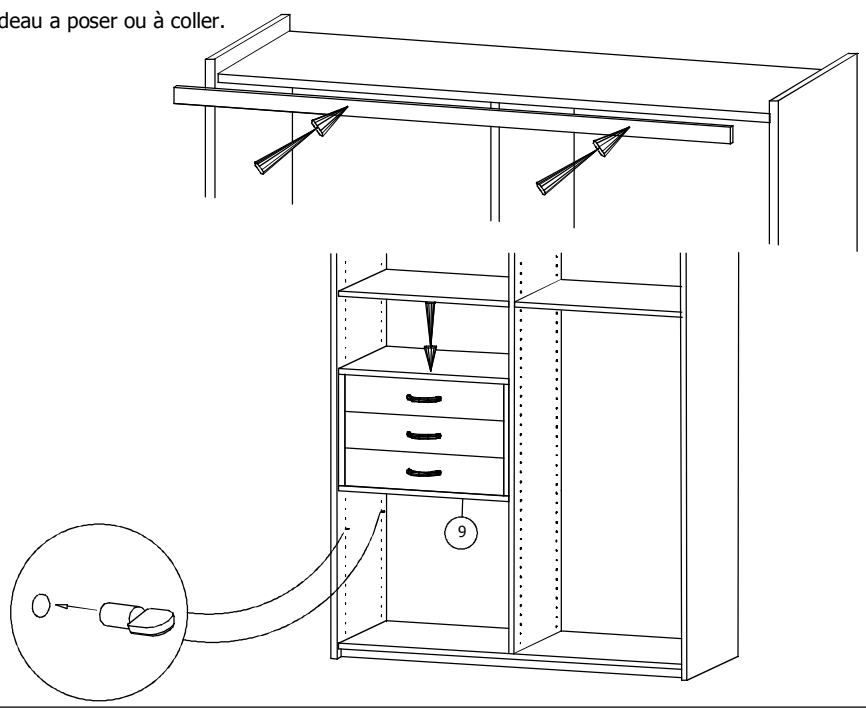

SUR-MESURE

NOTICE
DE POSE
N° SM3
JUIN 2013

Tablettes plinthes et bandeau pour tout
l'aménagement, fond 19mm

3

4

Bandeau a poser ou à coller.

5

* Coulisse 270 : AV 62 Entr 96
 Coulisse 300,350,400,450 : AV 62 Entr 128
 Coulisse 500,550 : AV 62 Entr 224
 ** Pour un retrait de 5mm (joue / tab)