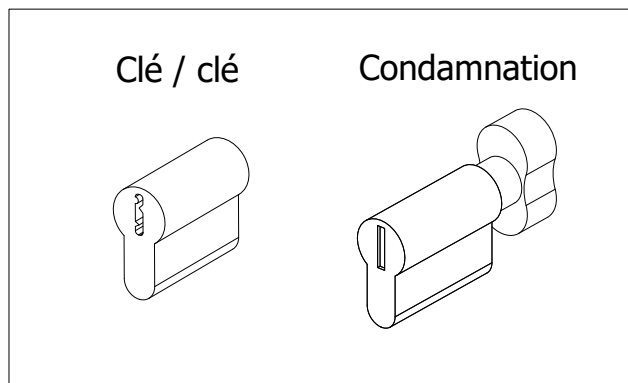

Accessoire

SERRURE A CROCHET & PROFILS DE RECEPTIONS

DISPONIBLE sur séparations de pièces RUBIS, DIAMANT et OPEN

DESCRIPTIF TECHNIQUE

Cette serrure est utilisée pour les portes coulissantes de la gamme séparation de pièces. Elle constitue simplement un obstacle à l'ouverture, mais ne doit en aucun cas être considérée comme une serrure de sûreté.

La serrure est prémontée sur le vantail et est composée de :

- 1 serrure
- 2 clefs OU condamnation
- Une gâche de réception

IMPLANTATIONS PARALLELES AU MUR

IMPLANTATIONS DISPONIBLES :

* EN OPTION

MONTAGE DU PROFIL DE RECEPTION GACHE A GAUCHE ET GACHE A DROITE