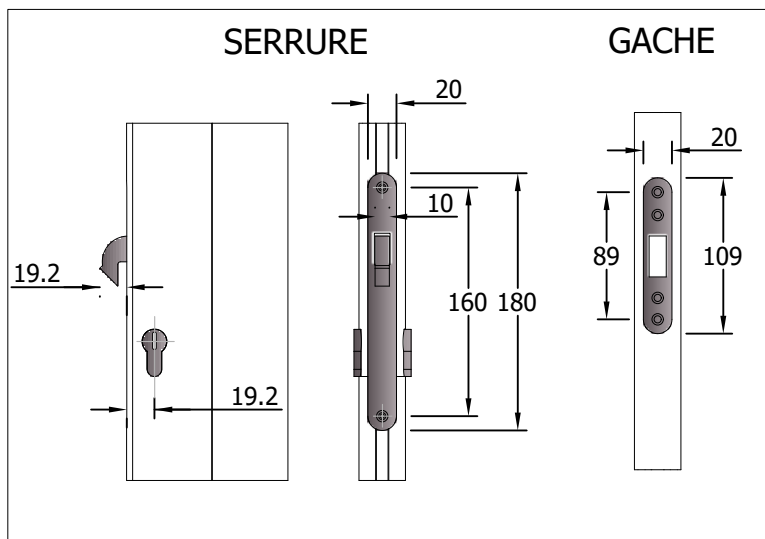

Accessoire

SERRURE A CROCHET & PROFILS DE RECEPTIONS

DISPONIBLE sur séparations de pièces RUBIS, DIAMANT et OPEN

DESCRIPTIF TECHNIQUE

Cette serrure est utilisée pour les portes coulissantes de la gamme séparation de pièces. Elle constitue simplement un obstacle à l'ouverture, mais ne doit en aucun cas être considérée comme une serrure de sûreté.

La serrure est prémontée sur le vantail et est composée de :

- 1 serrure
- 2 clefs OU condamnation
- Une gâche de réception

IMPLANTATIONS PARALLELES AU MUR

IMPLANTATIONS DISPONIBLES :

* EN OPTION

MONTAGE DU PROFIL DE RECEPTION GACHE A GAUCHE ET GACHE A DROITE