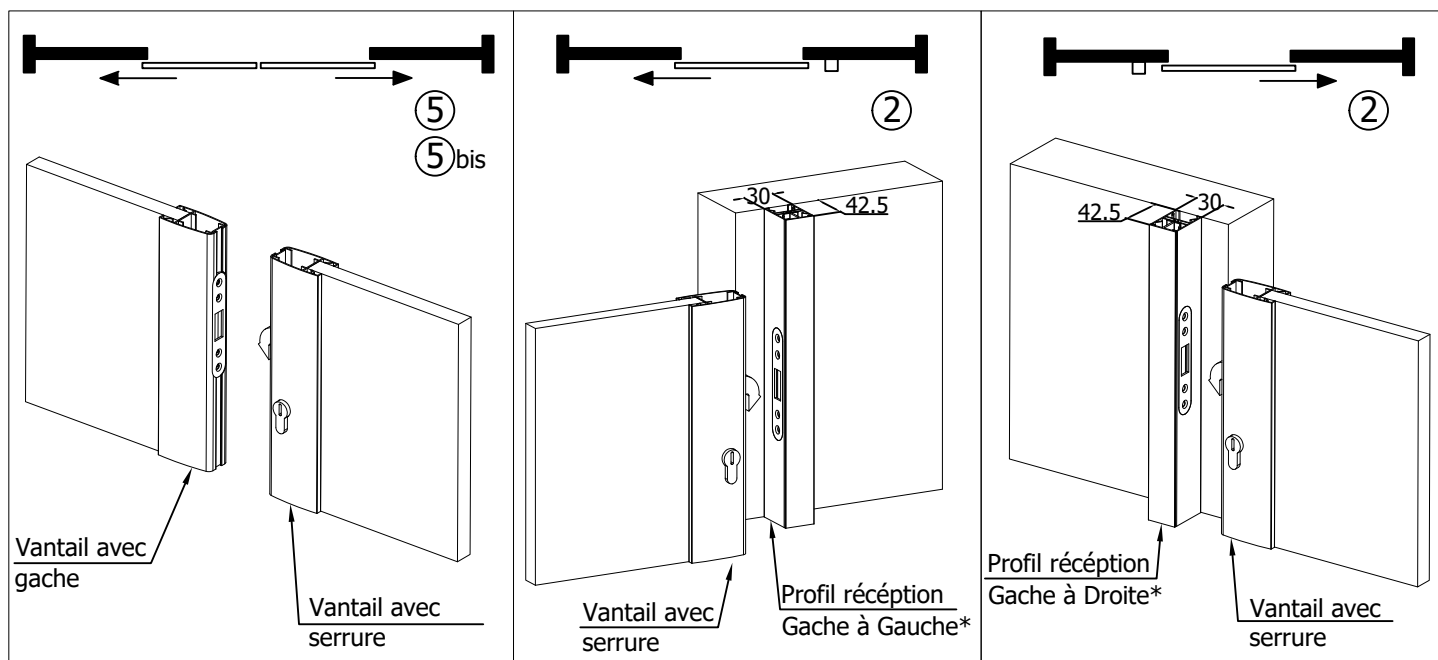

Accessoire

SERRURE A CROCHET & PROFILS DE RECEPTIONS

DISPONIBLE sur séparations de pièces RUBIS, DIAMANT et OPEN

DESCRIPTIF TECHNIQUE

Cette serrure est utilisée pour les portes coulissantes de la gamme séparation de pièces. Elle constitue simplement un obstacle à l'ouverture, mais ne doit en aucun cas être considérée comme une serrure de sûreté.

La serrure est prémontée sur le vantail et est composée de :

- 1 serrure
- 2 clefs OU condamnation
- Une gâche de réception

IMPLANTATIONS PARALLELES AU MUR

IMPLANTATIONS DISPONIBLES :

* EN OPTION

MONTAGE DU PROFIL DE RECEPTION GACHE A GAUCHE ET GACHE A DROITE

IMPLANTATIONS PERPENDICULAIRE AU MUR

IMPLANTATIONS DISPONIBLES :

NOTA : Visserie non fournie.
ATTENTION : Choisir visserie adaptée au support

ATTENTION :
 Si présence de plinthes, prévoir le décalage ou le calage nécessaire (ou tout autre moyen à mettre en oeuvre).