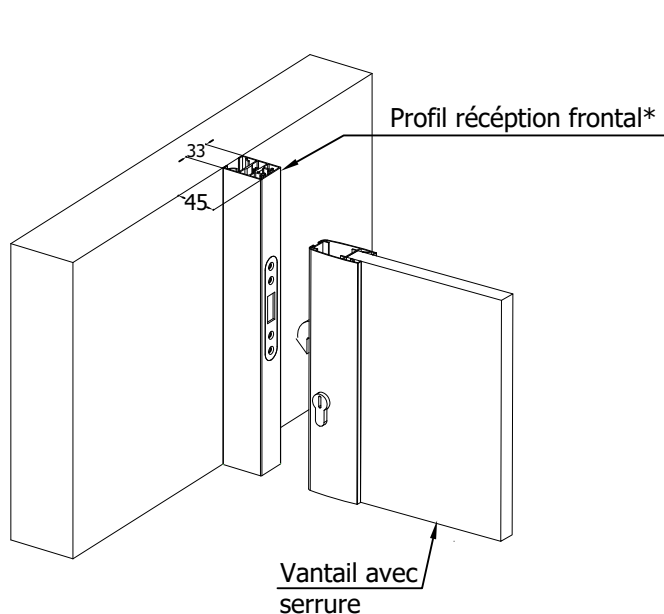

IMPLANTATIONS PERPENDICULAIRE AU MUR

IMPLANTATIONS DISPONIBLES :