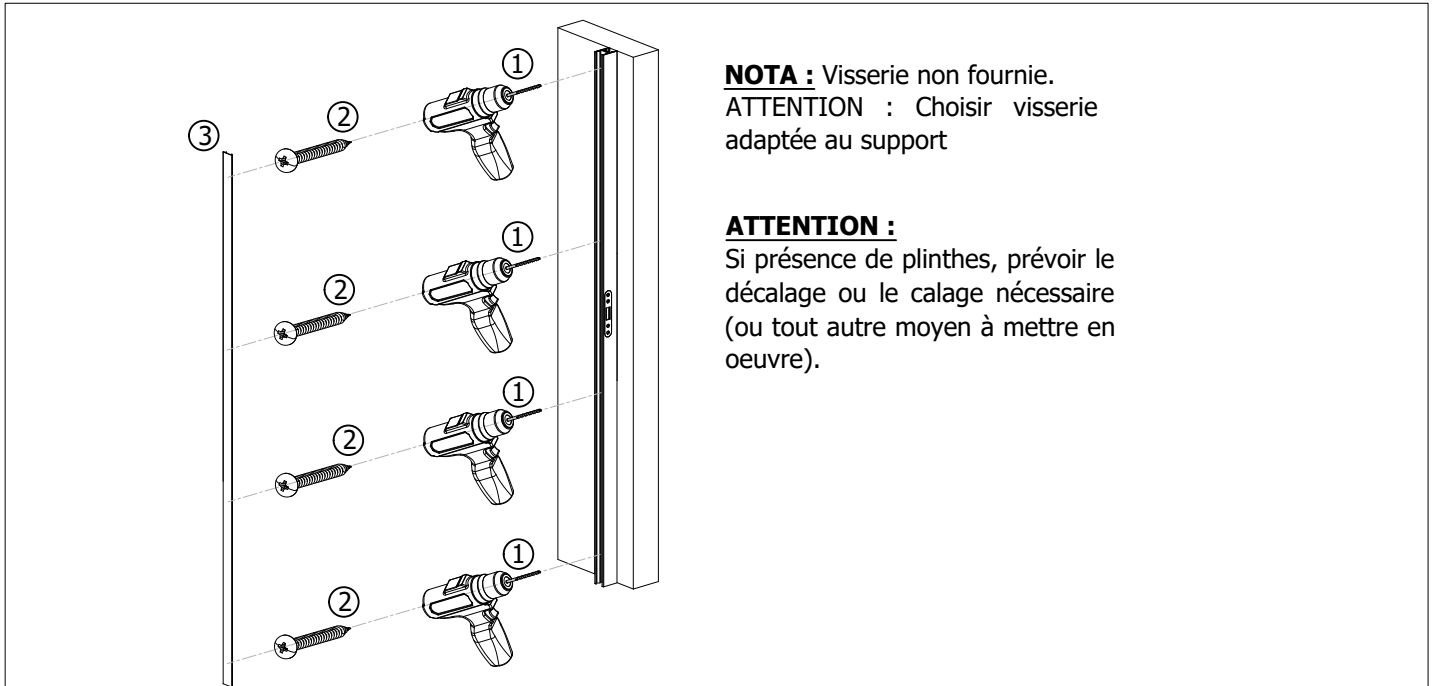

Accessoire

SERRURE A CROCHET & PROFILS DE RECEPTIONS

DISPONIBLE sur séparations de pièces RUBIS, DIAMANT et OPEN

DESCRIPTIF TECHNIQUE

Cette serrure est utilisée pour les portes coulissantes de la gamme séparation de pièces. Elle constitue simplement un obstacle à l'ouverture, mais ne doit en aucun cas être considérée comme une serrure de sûreté.

La serrure est prémontée sur le vantail et est composée de :

- 1 serrure
- 2 clefs OU condamnation
- Une gâche de réception

IMPLANTATIONS PARALLELES AU MUR

IMPLANTATIONS DISPONIBLES :

* EN OPTION

MONTAGE DU PROFIL DE RECEPTION GACHE A GAUCHE ET GACHE A DROITE