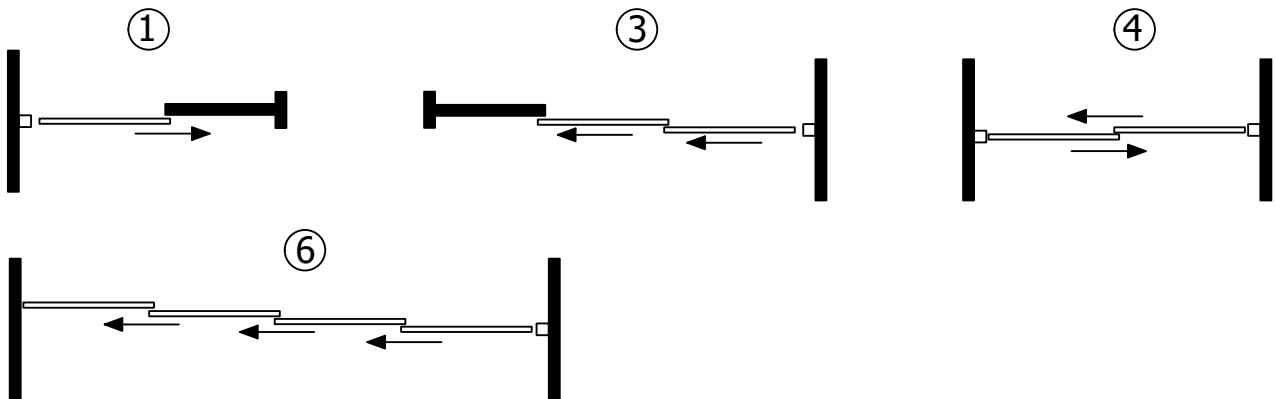

IMPLANTATIONS PERPENDICULAIRE AU MUR

IMPLANTATIONS DISPONIBLES :