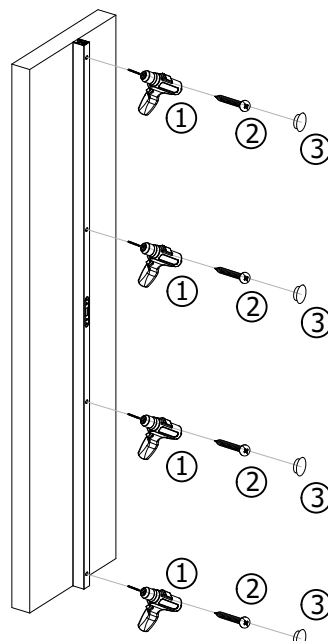

IMPLANTATIONS PERPENDICULAIRE AU MUR

IMPLANTATIONS DISPONIBLES :