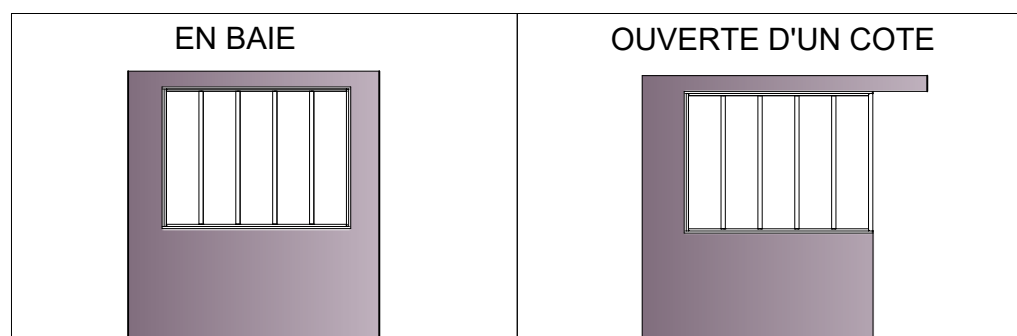

D IMPLANTATIONS