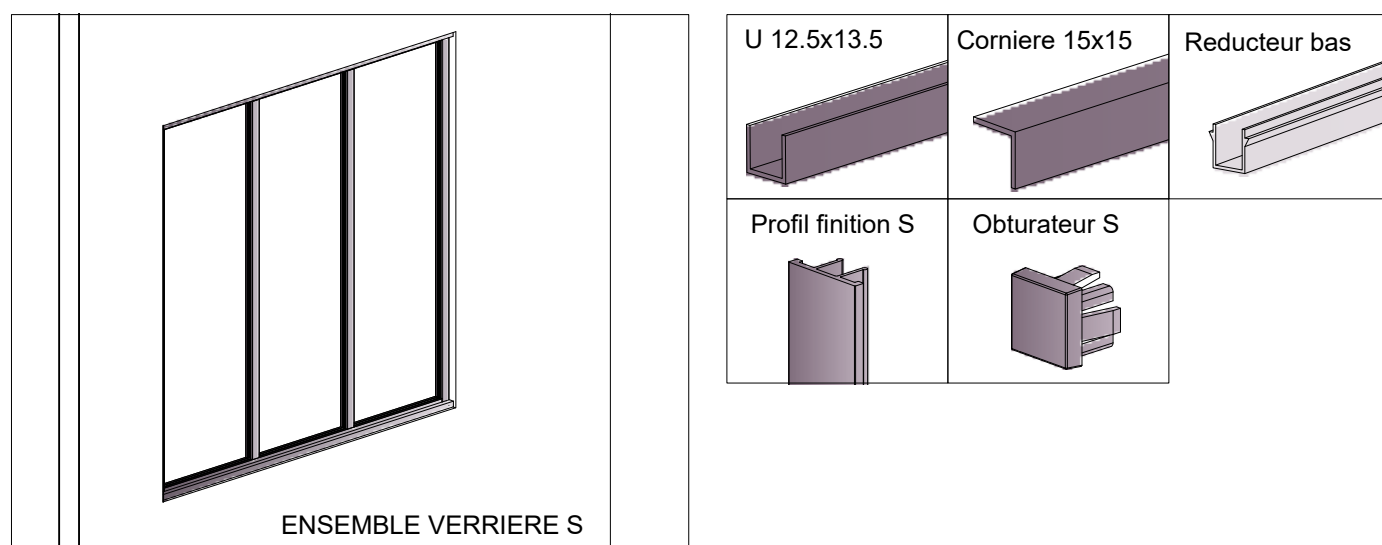

VERRIERE STANDARD S

A OUTILS

B CONTENU

C INFORMATIONS COMPLEMENTAIRES

A titre indicatif :

- Visserie de fixation non fournie (Choisir la visserie adaptée au support)

Conseils d'entretiens :

Nettoyage de la verrière à l'aide d'un chiffon (éponge) humidifié à l'eau savonneuse et rinçage avec un chiffon (éponge) humidifié à l'eau claire. (Ne pas utiliser de surfaces abrasives, détergents ou produits chimiques). Essuyer avec un chiffon sec.