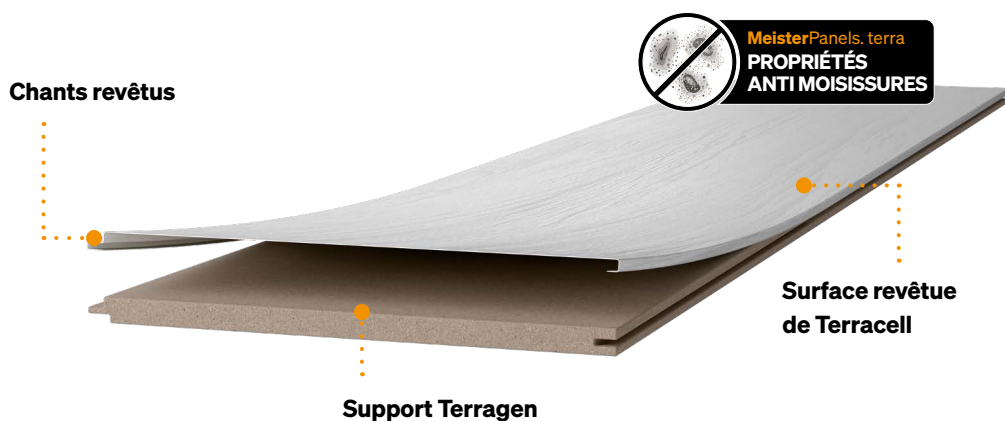

MeisterPanels. terra

Des lambris Premium sains avec un effet anti-moisissure

Les lambris MeisterPanels. terra allient un aspect esthétique à des valeurs intérieures exceptionnelles. La plaque de support spécialement développée est essentiellement exempte de formaldéhyde et particulièrement saine. Associés à la surface résistante Terracell, ces lambris sont imbattables – même la moisissure n'a aucune chance.

De plus, les panneaux MeisterPanels. terra sont résistants à la chaleur jusqu'à 110°C et donc idéaux pour l'utilisation de lampes encastrées portant le sigle MM.