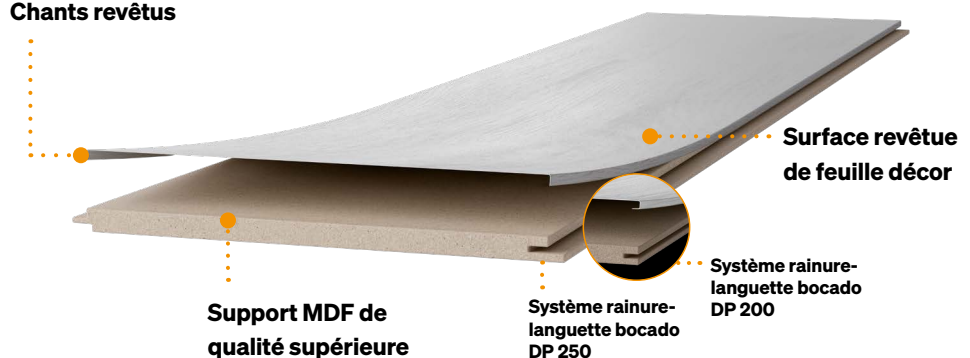

Surface revêtue de feuille décor

Support MDF de qualité supérieure

Système rainure-languettes bocado DP 250

Système rainure-languettes bocado DP 200