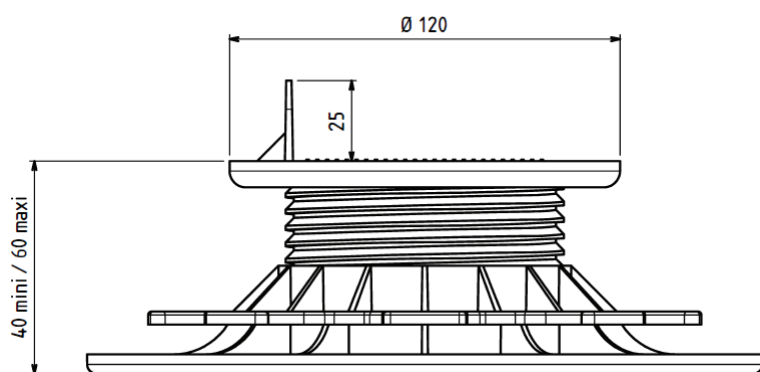

PLOT LAMBOURDE

HAUTEUR 40/60 MM
RÉGLABLE
RÉF. HL

Jouplast®

CARACTERISTIQUES

- › Matière : Polypropylène
- › Couleur : noir, écrou vert
- › Diamètre : 208 mm
- › Hauteur réglable : mini: 40 mm / maxi: 60 mm
- › Diamètre surface tête du plot : 120 mm
- › Hauteur languette : 25 mm
- › Poids : 0.230 kg
- › Résistant aux températures entre -30°C et +60°C
- › Résistant aux UV et au GEL
- › 100% recyclable

APPLICATIONS

- › Création de terrasse bois naturel ou en composite à usage piéton uniquement

LES + PRODUITS

- › Réglage manuel avec l'écrou : pas d'outils additionnels
- › Pour une pose invisible, utiliser FIXEGO®
- › Compatible avec les accessoires JOUPLAST® (cf. tableau de compatibilité)

VUE DE DESSUS

RÉSISTANCE

- › Résistant au test d'écrasement avec charge supérieur à 1 tonne

CONDITIONNEMENT

60 pcs par sac
Poids: 14 kg

16 sacs par palette
Poids: 243.5 kg

RECOMMANDATIONS D'UTILISATION

- › Terrasse à usage piéton uniquement
- › Usage extérieur uniquement
- › Ne pas utiliser de lambarde en bois composite
- › Conforme au DTU 51.4
- › La pose sur plots se fait uniquement sur un sol stabilisé