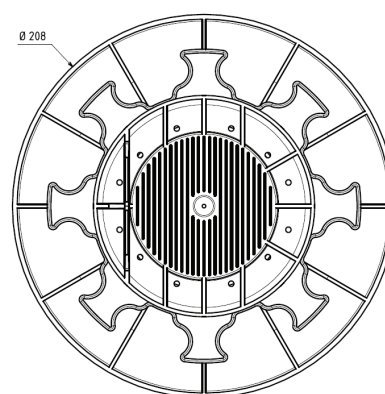

VUE DE DESSUS

RÉSISTANCE

- › Résistant au test d'écrasement avec charge supérieur à 1 tonne

CONDITIONNEMENT

60 pcs par sac
Poids: 14 kg

16 sacs par palette
Poids: 243.5 kg

RECOMMANDATIONS D'UTILISATION

- › Terrasse à usage piéton uniquement
- › Usage extérieur uniquement
- › Ne pas utiliser de lambarde en bois composite
- › Conforme au DTU 51.4
- › La pose sur plots se fait uniquement sur un sol stabilisé