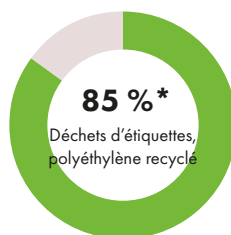

UPM ProFi Terra 127
(creux)