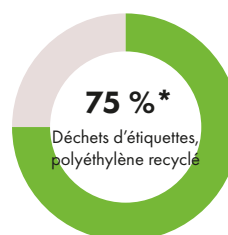

UPM ProFi Piazza S1 & S2
(plein)