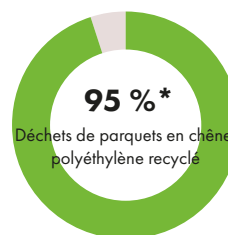

UPM ProFi Lifecycle S2 & Vision
(plein)