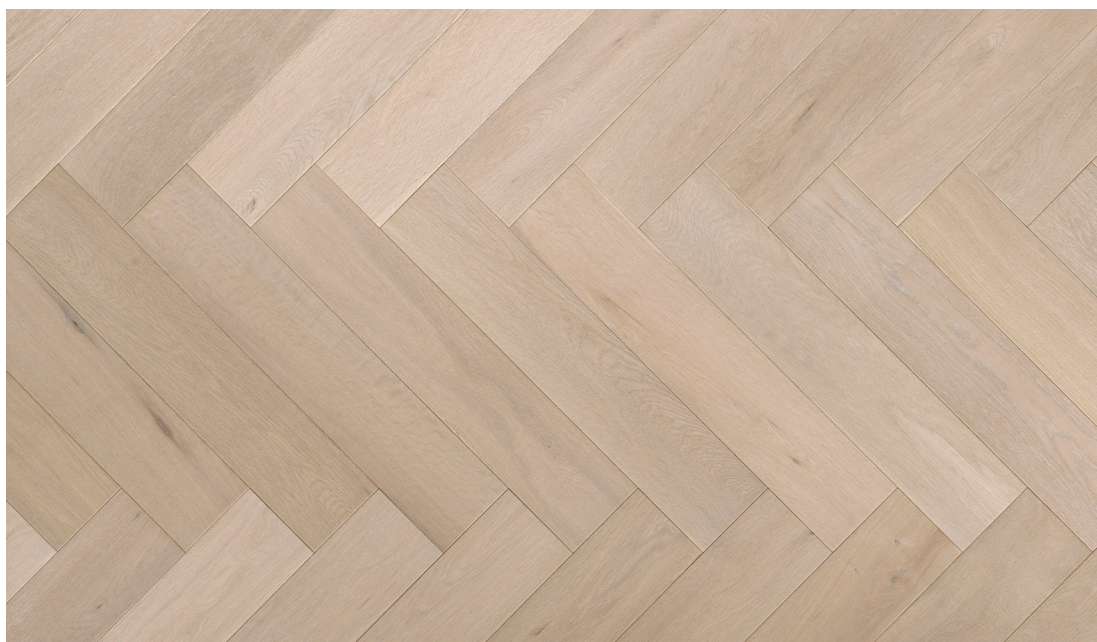

DESCRIPTION DE LA SÉLECTION

Structure	Légèrement brossée
Choix	Medium rustique
Variation de couleur	Medium - Elevée
Nœuds	
Nœuds sain	Ø ≤ 30mm
Nœuds mastiqués	Ø ≤ 25mm
Ecorce	Long. ≤ 150mm, Larg. ≤ 15mm
Aubier	Larg. ≤ 40mm, pas de limite de longueur
Fente en bout	
Couleurs claires	Larg. ≤ 6mm, Long. ≤ 100mm
Couleurs foncées	Larg. ≤ 6mm, Long. ≤ 300mm
Fente	
Couleurs claires	Larg. ≤ 3mm, Long. ≤ 200mm
Couleurs foncées	Larg. ≤ 3mm, pas de limite de longueur
Trou d'insecte à piqûre	Ø ≤ 2mm, 8/400mm
Moisissure	Pas autorisé
Bleuissement/jaunissement	Pas autorisé
Coeur sain	Autorisé
Marquage de machine	Pas autorisé

CETTE IMAGE EST UNE INDICATION DE LA CLASSIFICATION TELLE QUE DÉCRITE

DESCRIPTION DE BOIS - 2 CRITÈRES

Nœuds

Allant d'un parquet sans nœuds jusqu'à des lames avec de plus en plus de gros nœuds

Variation de couleur

Peu de variation de couleur/aubier jusqu'à une variation de couleur/aubier plus élevée