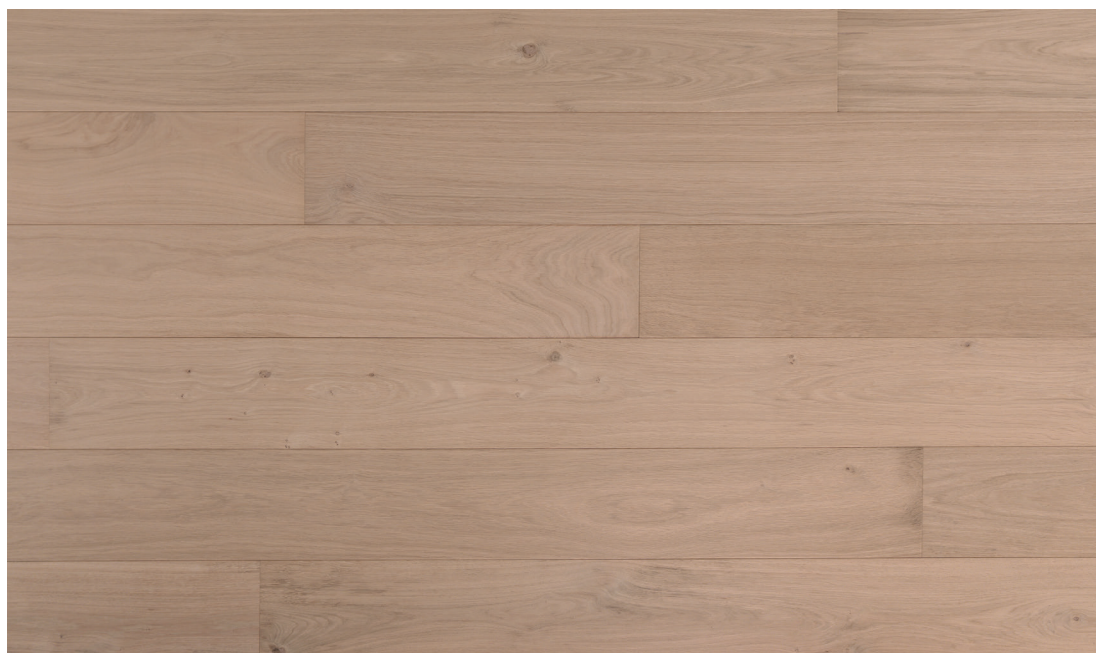

DESCRIPTION DE LA SÉLECTION

Structure	Légèrement brossée
Choix	Medium rustique, avec de petits noeuds
Variation de couleur	Bas
Nœuds	
Nœuds sain	Ø ≤ 30mm
Nœuds mastiqués	Ø ≤ 30mm
Ecorce	L ≤ 55mm, B ≤ 5mm
Aubier	Max 10%
Fente en bout	Larg. ≤ 6mm, Long. ≤ 100mm
Fente	Larg. ≤ 6mm, Long. ≤ 100mm
Trou d'insecte à piqure	Pas autorisé
Moisissure	Pas autorisé
Bleuissement/jaunissement	Pas autorisé
Coeur sain	Pas autorisé
Marquage de machine	Pas autorisé

CETTE IMAGE EST UNE INDICATION DE LA CLASSIFICATION TELLE QUE DÉCRITE

DESCRIPTION DE BOIS - 2 CRITÈRES

Nœuds

Allant d'un parquet sans nœuds jusqu'à des lames avec de plus en plus de gros nœuds

Variation de couleur

Peu de variation de couleur/aubier jusqu'à une variation de couleur/aubier plus élevée