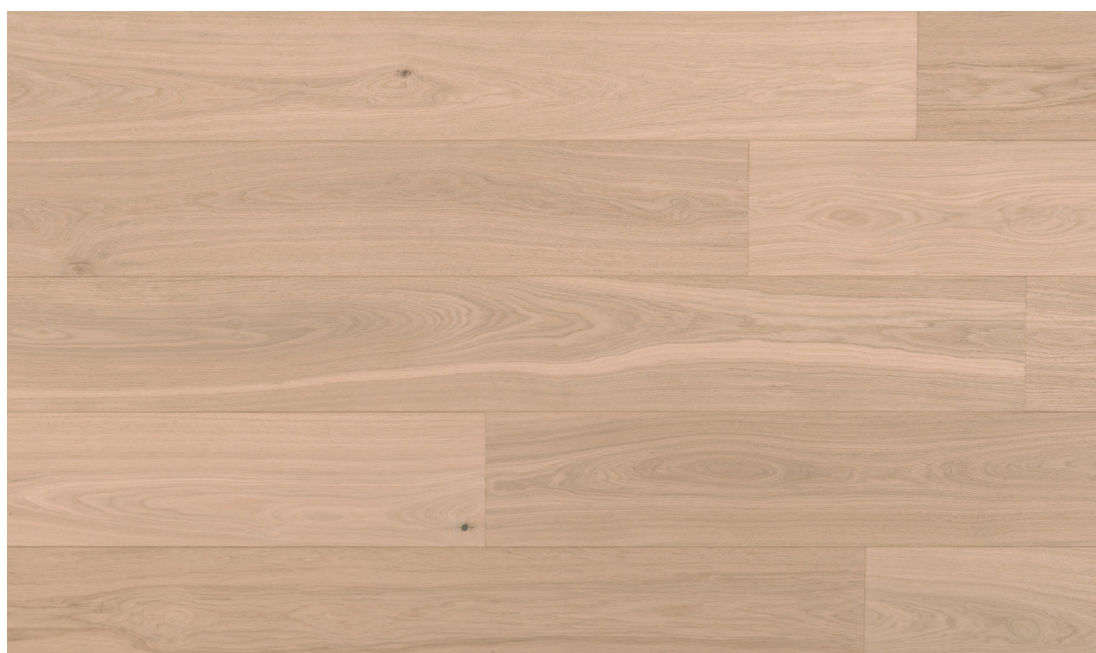

DESCRIPTION DE LA SÉLECTION

Structure	Légèrement brossée
Choix	Pas rustique, avec de petits noeuds
Variation de couleur	Bas
Nœuds	
Nœuds sain	Ø ≤ 15mm
Nœuds mastiqués	Ø ≤ 5mm
Ecorce	L ≤ 55mm, B ≤ 5mm
Aubier	Max 2%
Fente en bout	Larg. ≤ 6mm, Long. ≤ 100mm
Fente	Larg. ≤ 6mm, Long. ≤ 100mm
Trou d'insecte à piqure	Pas autorisé
Moisissure	Pas autorisé
Bleuissement/jaunissement	Pas autorisé
Coeur sain	Pas autorisé
Marquage de machine	Pas autorisé

CETTE IMAGE EST UNE INDICATION DE LA CLASSIFICATION TELLE QUE DÉCRITE

DESCRIPTION DE BOIS - 2 CRITÈRES

Nœuds

Allant d'un parquet sans nœuds jusqu'à des lames avec de plus en plus de gros nœuds

Variation de couleur

Peu de variation de couleur/aubier jusqu'à une variation de couleur/aubier plus élevée