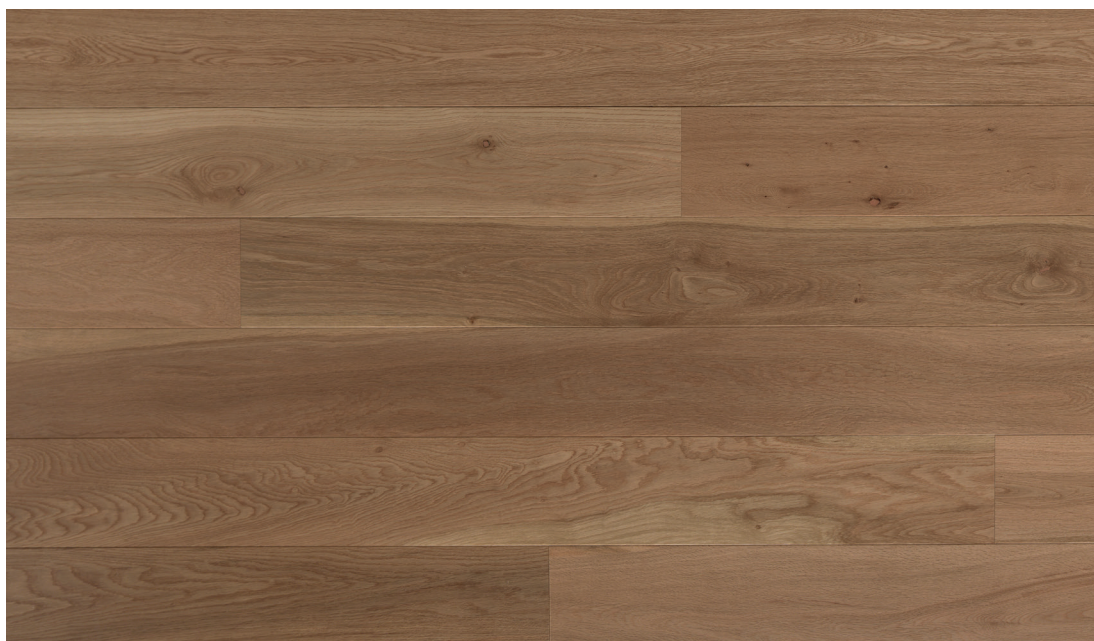

OSLO 150 Rustique AB

DESCRIPTION DE LA SÉLECTION

Structure	Légèrement broyée
Choix	Medium rustique
Variation de couleur	Medium - Elevée
Nœuds	
Nœuds sain	Ø ≤ 30mm
Nœuds mastiqués	Ø ≤ 25mm
Ecorce	Long. ≤ 150mm, Larg. ≤ 15mm
Aubier	Larg. ≤ 50mm, pas de limite de longueur
Fente en bout	
Couleurs claires	Larg. ≤ 6mm, Long. ≤ 100mm
Couleurs foncées	Larg. ≤ 6mm, Long. ≤ 300mm
Fente	
Couleurs claires	Larg. ≤ 3mm, Long. ≤ 200mm
Couleurs foncées	Larg. ≤ 3mm, pas de limite de longueur
Trou d'insecte à piqûre	Ø ≤ 2mm, 8/400mm
Moisissure	Pas autorisé
Bleuissement/jaunissement	Pas autorisé
Coeur sain	Autorisé
Marquage de machine	Pas autorisé

CETTE IMAGE EST UNE INDICATION DE LA CLASSIFICATION TELLE QUE DÉCRITE

DESCRIPTION DE BOIS - 2 CRITÈRES

Nœuds

Allant d'un parquet sans nœuds jusqu'à des lames avec de plus en plus de gros nœuds

Variation de couleur

Peu de variation de couleur/aubier jusqu'à une variation de couleur/aubier plus élevée