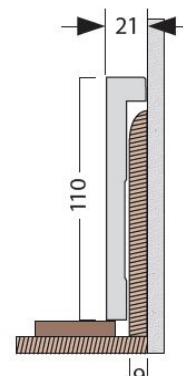

Dimensions

L2400 x l26 x H110 mm - 1pc = 2,35kg

Emballage

1 Paquet = 4 plinthes en folio avec protection en carton
1 Paquet = L2400 x l52 x H120 mm = 9,75 kg
1 Palette = 64 paquets ou 256 plinthes
1 Palette = L2400 x l1140 x H566 mm = 649,07 kg

Installation

Avec la colle BerryAlloc. La largeur de la plinthe de recouvrement peut être réduite si la plinthe en dessous est petite, pour une plinthe moins large et plus élégante.

installation avec colle BerryAlloc

Pour réduire la largeur, utilisez un cutter pointu et coupez la partie supérieure de la plinthe. (petite incision prévue)

Composition Produit

Âme

MDF 12mm Densité +/-750kg/m³ - Cohésion interne sec : 0,55N/mm²