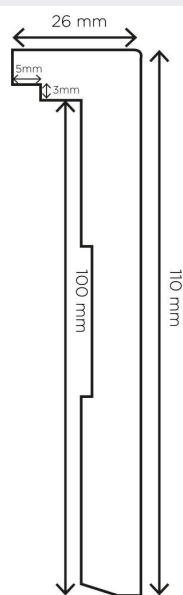

Accessoires FICHE TECHNIQUE

SURPLINTHE BLANCHE À PEINDRE

BERRYALLOC®

LAMINATE

Description Produit

BerryAllocsurplinte blanche à peindre. Pour recouvrir une plinthe existante.

Réf. produit

63001781

Dimensions

L2400 x l26 x H110 mm - 1pc = 2,35kg

Emballage

1 Paquet = 4 plinthes en folio avec protection en carton
1 Paquet = L2400 x l52 x H120 mm = 9,75 kg
1 Palette = 64 paquets ou 256 plinthes
1 Palette = L2400 x l1140 x H566 mm = 649,07 kg

Installation

Avec la colle BerryAlloc. La largeur de la plinthe de recouvrement peut être réduite si la plinthe en dessous est petite, pour une plinthe moins large et plus élégante.

installation avec colle BerryAlloc

Pour réduire la largeur, utilisez un cutter pointu et coupez la partie supérieure de la plinthe. (petite incision prévue)

Composition Produit

Âme

MDF 12mm Densité +/-750kg/m³ - Cohésion interne sec : 0,55N/mm²