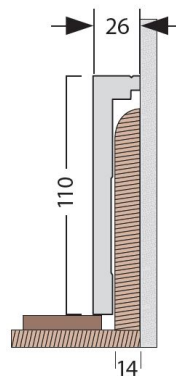

Dimensions

L2400 x l26 x H110 mm - 1pc = 2,35kg

Emballage

1 Paquet = 4 plinthes en folio avec protection en carton
1 Paquet = L2400 x l52 x H120 mm = 9,75 kg
1 Palette = 64 paquets ou 256 plinthes
1 Palette = L2400 x l1140 x H566 mm = 649,07 kg

Installation

Avec la colle BerryAlloc. La largeur de la plinthe de recouvrement peut être réduite si la plinthe en dessous est petite, pour une plinthe moins large et plus élégante.

installation avec colle BerryAlloc

Pour réduire la largeur, utilisez un cutter pointu et coupez la partie supérieure de la plinthe. (petite incision prévue)

Composition Produit

Âme

MDF 12mm Densité +/-750kg/m³ - Cohésion interne sec : 0,55N/mm²