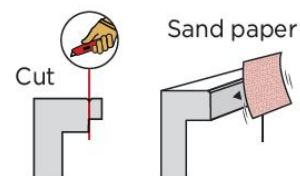

Accessoires FICHE TECHNIQUE

SURPLINTHE BLANCHE À PEINDRE

BERRYALLOC®

LAMINATE

Description Produit

BerryAllocsurplinte blanche à peindre. Pour recouvrir une plinthe existante.

Réf. produit

63001781

Dimensions

L2400 x l26 x H110 mm - 1pc = 2,35kg

Emballage

1 Paquet = 4 plinthes en folio avec protection en carton
1 Paquet = L2400 x l52 x H120 mm = 9,75 kg
1 Palette = 64 paquets ou 256 plinthes
1 Palette = L2400 x l1140 x H566 mm = 649,07 kg

Installation

Avec la colle BerryAlloc. La largeur de la plinthe de recouvrement peut être réduite si la plinthe en dessous est petite, pour une plinthe moins large et plus élégante.

Pour réduire la largeur, utilisez un cutter pointu et coupez la partie supérieure de la plinthe. (petite incision prévue)

Composition Produit

Âme

MDF 12mm Densité +/-750kg/m³ - Cohésion interne sec : 0,55N/mm²

Colle

Polyoléfine avec une résistance à la chaleur jusqu'à 110 °C

Folio

Folio Hybride - couleur blanche équivalente à RAL9003

Certificats

Gestion durable de la forêt : PEFC certifié (07-31-229)