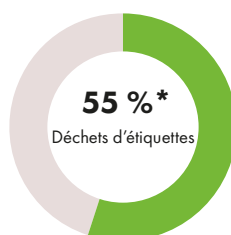

Matériaux recyclés

UPM ProFi Deck 150
(creux)