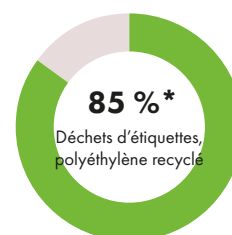

UPM ProFi Terra 127
(creux)

* Contenu recyclé approximatif