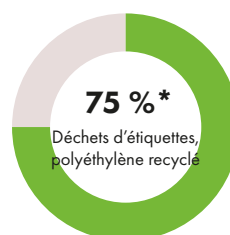

UPM ProFi Piazza One & Pro (plein)