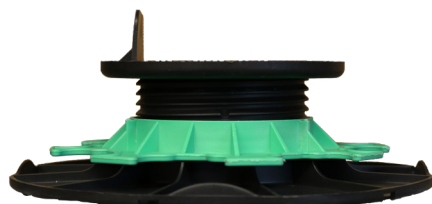

# PLOT RÉGLABLE LAMBOURDE

HAUTEUR 40/60 MM  
GAMME «ESSENTIEL»

FICHE TECHNIQUE

## LES + PRODUIT

- Rapidité et facilité d'installation.
- Réglage de la hauteur manuel et millimétré grâce à l'écrou : pas d'outils additionnels.
- Forme du flasque optimisée : facilite le calage contre un mur ou dans un angle.
- Conforme au DTU 51.4.

## 🔍 CARACTÉRISTIQUES

- Matière : polypropylène recyclé
- Couleur : noir, écrou vert
- Hauteur réglable : mini: 40 mm / maxi: 60 mm
- Diamètre du flasque : 198 mm - Surface d'appui au sol >300 cm<sup>2</sup>
- Diamètre tête du plot : 120 mm - Surface d'appui >100 cm<sup>2</sup>
- Hauteur languette : 25 mm
- Poids : 0,231 kg
- Résistant aux températures entre -30°C et +60°C
- Résistant aux UV et au GEL