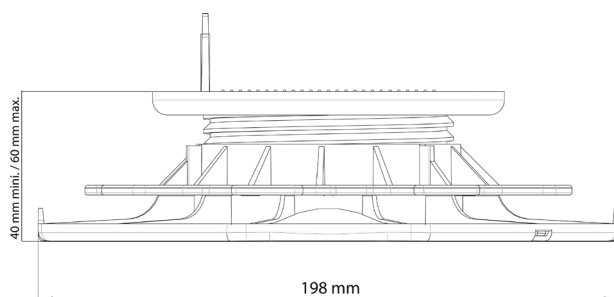

# PLOT RÉGLABLE LAMBOURDE

HAUTEUR 40/60 MM  
GAMME «ESSENTIEL»

FICHE TECHNIQUE

## LES + PRODUIT

- Rapidité et facilité d'installation.
- Réglage de la hauteur manuel et millimétré grâce à l'écrou : pas d'outils additionnels.
- Forme du flasque optimisée : facilite le calage contre un mur ou dans un angle.
- Conforme au DTU 51.4.

## 🔍 CARACTÉRISTIQUES

- Matière : polypropylène recyclé
- Couleur : noir, écrou vert
- Hauteur réglable : mini: 40 mm / maxi: 60 mm
- Diamètre du flasque : 198 mm - Surface d'appui au sol >300 cm<sup>2</sup>
- Diamètre tête du plot : 120 mm - Surface d'appui >100 cm<sup>2</sup>
- Hauteur languette : 25 mm
- Poids : 0,231 kg
- Résistant aux températures entre -30°C et +60°C
- Résistant aux UV et au GEL